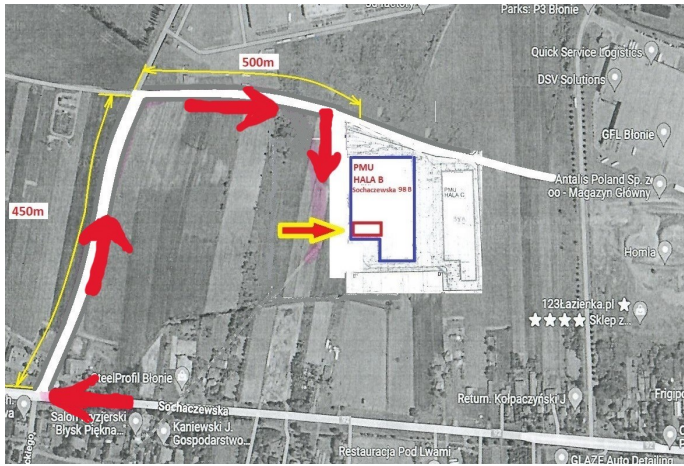

Informujemy, że przenieśliśmy magazyn do nowej lokalizacji, w nowo wybudowanym parku logistycznym w Błoniu.

Adres nowego magazynu:

Reprograf-Grafikus

ul. Sochaczewska 98B,

Hala B

05-870 Błonie Wieś

Rampa nr 24

Podjazdy nr T2 i T3

współrzędne GPS: 52.20212 N, 20.58316 E

Kontakt: magazyn@reprograf-grafikus.com.pl

Kontakt do Kierownika Magazynu:

Radosław Odziemczyk

tel. 698 698 652

Odziemczyk.Radoslaw@reprograf-grafikus.com.pl